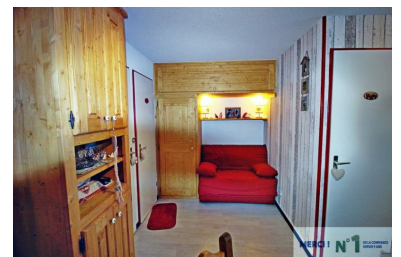

Informations complémentaires :  
1 balcon - Autre -

Réf.: 17880847

Achat - Vente - Montalbert - 73210 La PLAGNE TARENTEISE T2 - SKI AU PIED - INTÉRIEUR EN EXCELLENT ÉTAT - Découvrez cet appartement de 2 pièces de 25,25 m<sup>2</sup>, au pied des pistes de Montalbert, LA PLAGNE TARENTEISE. Il s'organise comme suit : une pièce à vivre ensoleillée de 15 m<sup>2</sup> exposée sud-ouest, une cuisine équipée et un espace nuit de 5 m<sup>2</sup>. Il dispose également d'une salle d'eau et de WC séparé. Équipé avec des couchages pour 6 personnes et des meubles sur-mesure de qualité. Un balcon offre à cet appartement de l'espace ...